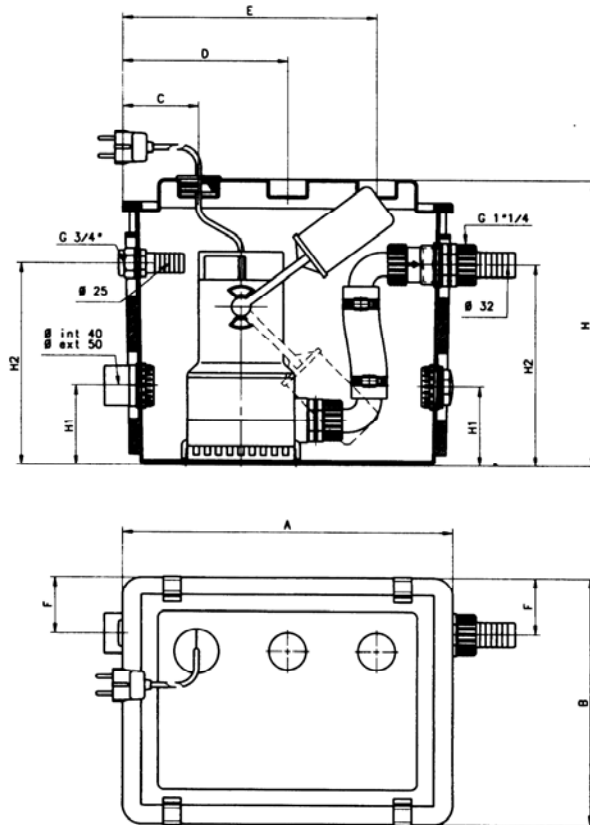

## Leistung

Type	m <sup>3</sup> /h	0	2,4	4,8	6	7,2
	l/min	0	40	80	100	120
HAGBOX 30/300	m	6,9	5,3	3,2	2,2	1,2

## Elektrische Daten

Type	kW	A	C
HAGBOX 30/300	0,22	1,3	8

## Abmessungen

## Leistungskurve

Abmessungen								
A	B	C	D	E	F	H	H1	H2
407	309	94	204	314	72	360	100	254