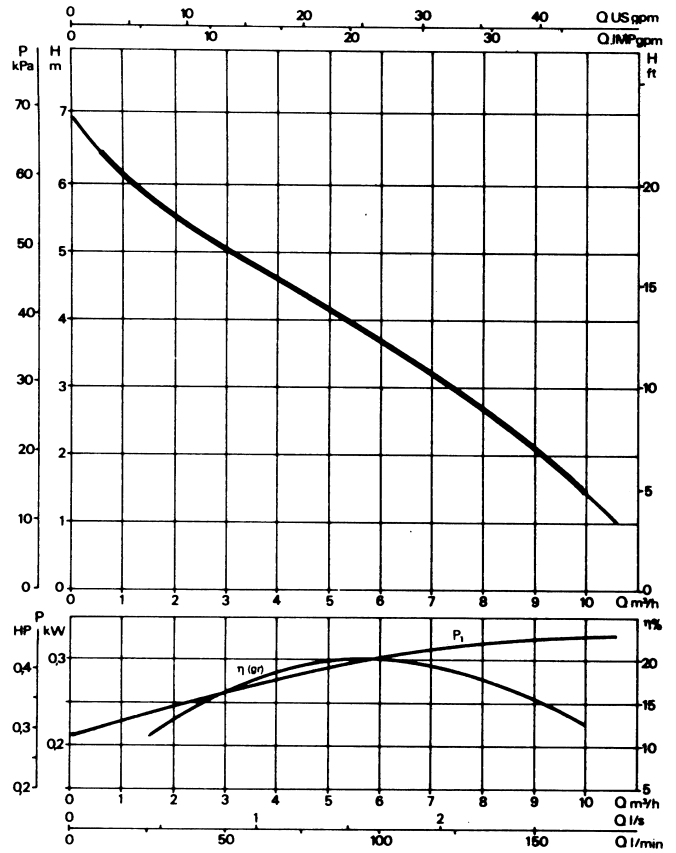

## Leistung

Type	m <sup>3</sup> /h	0	2,4	4,8	6	7,2
	l/min	0	40	80	100	120
HAGBOX 30/300	m	6,9	5,3	3,2	2,2	1,2

## Abmessungen

## Leistungskurve

Abmessungen								
A	B	C	D	E	F	H	H1	H2
407	309	94	204	314	72	360	100	254